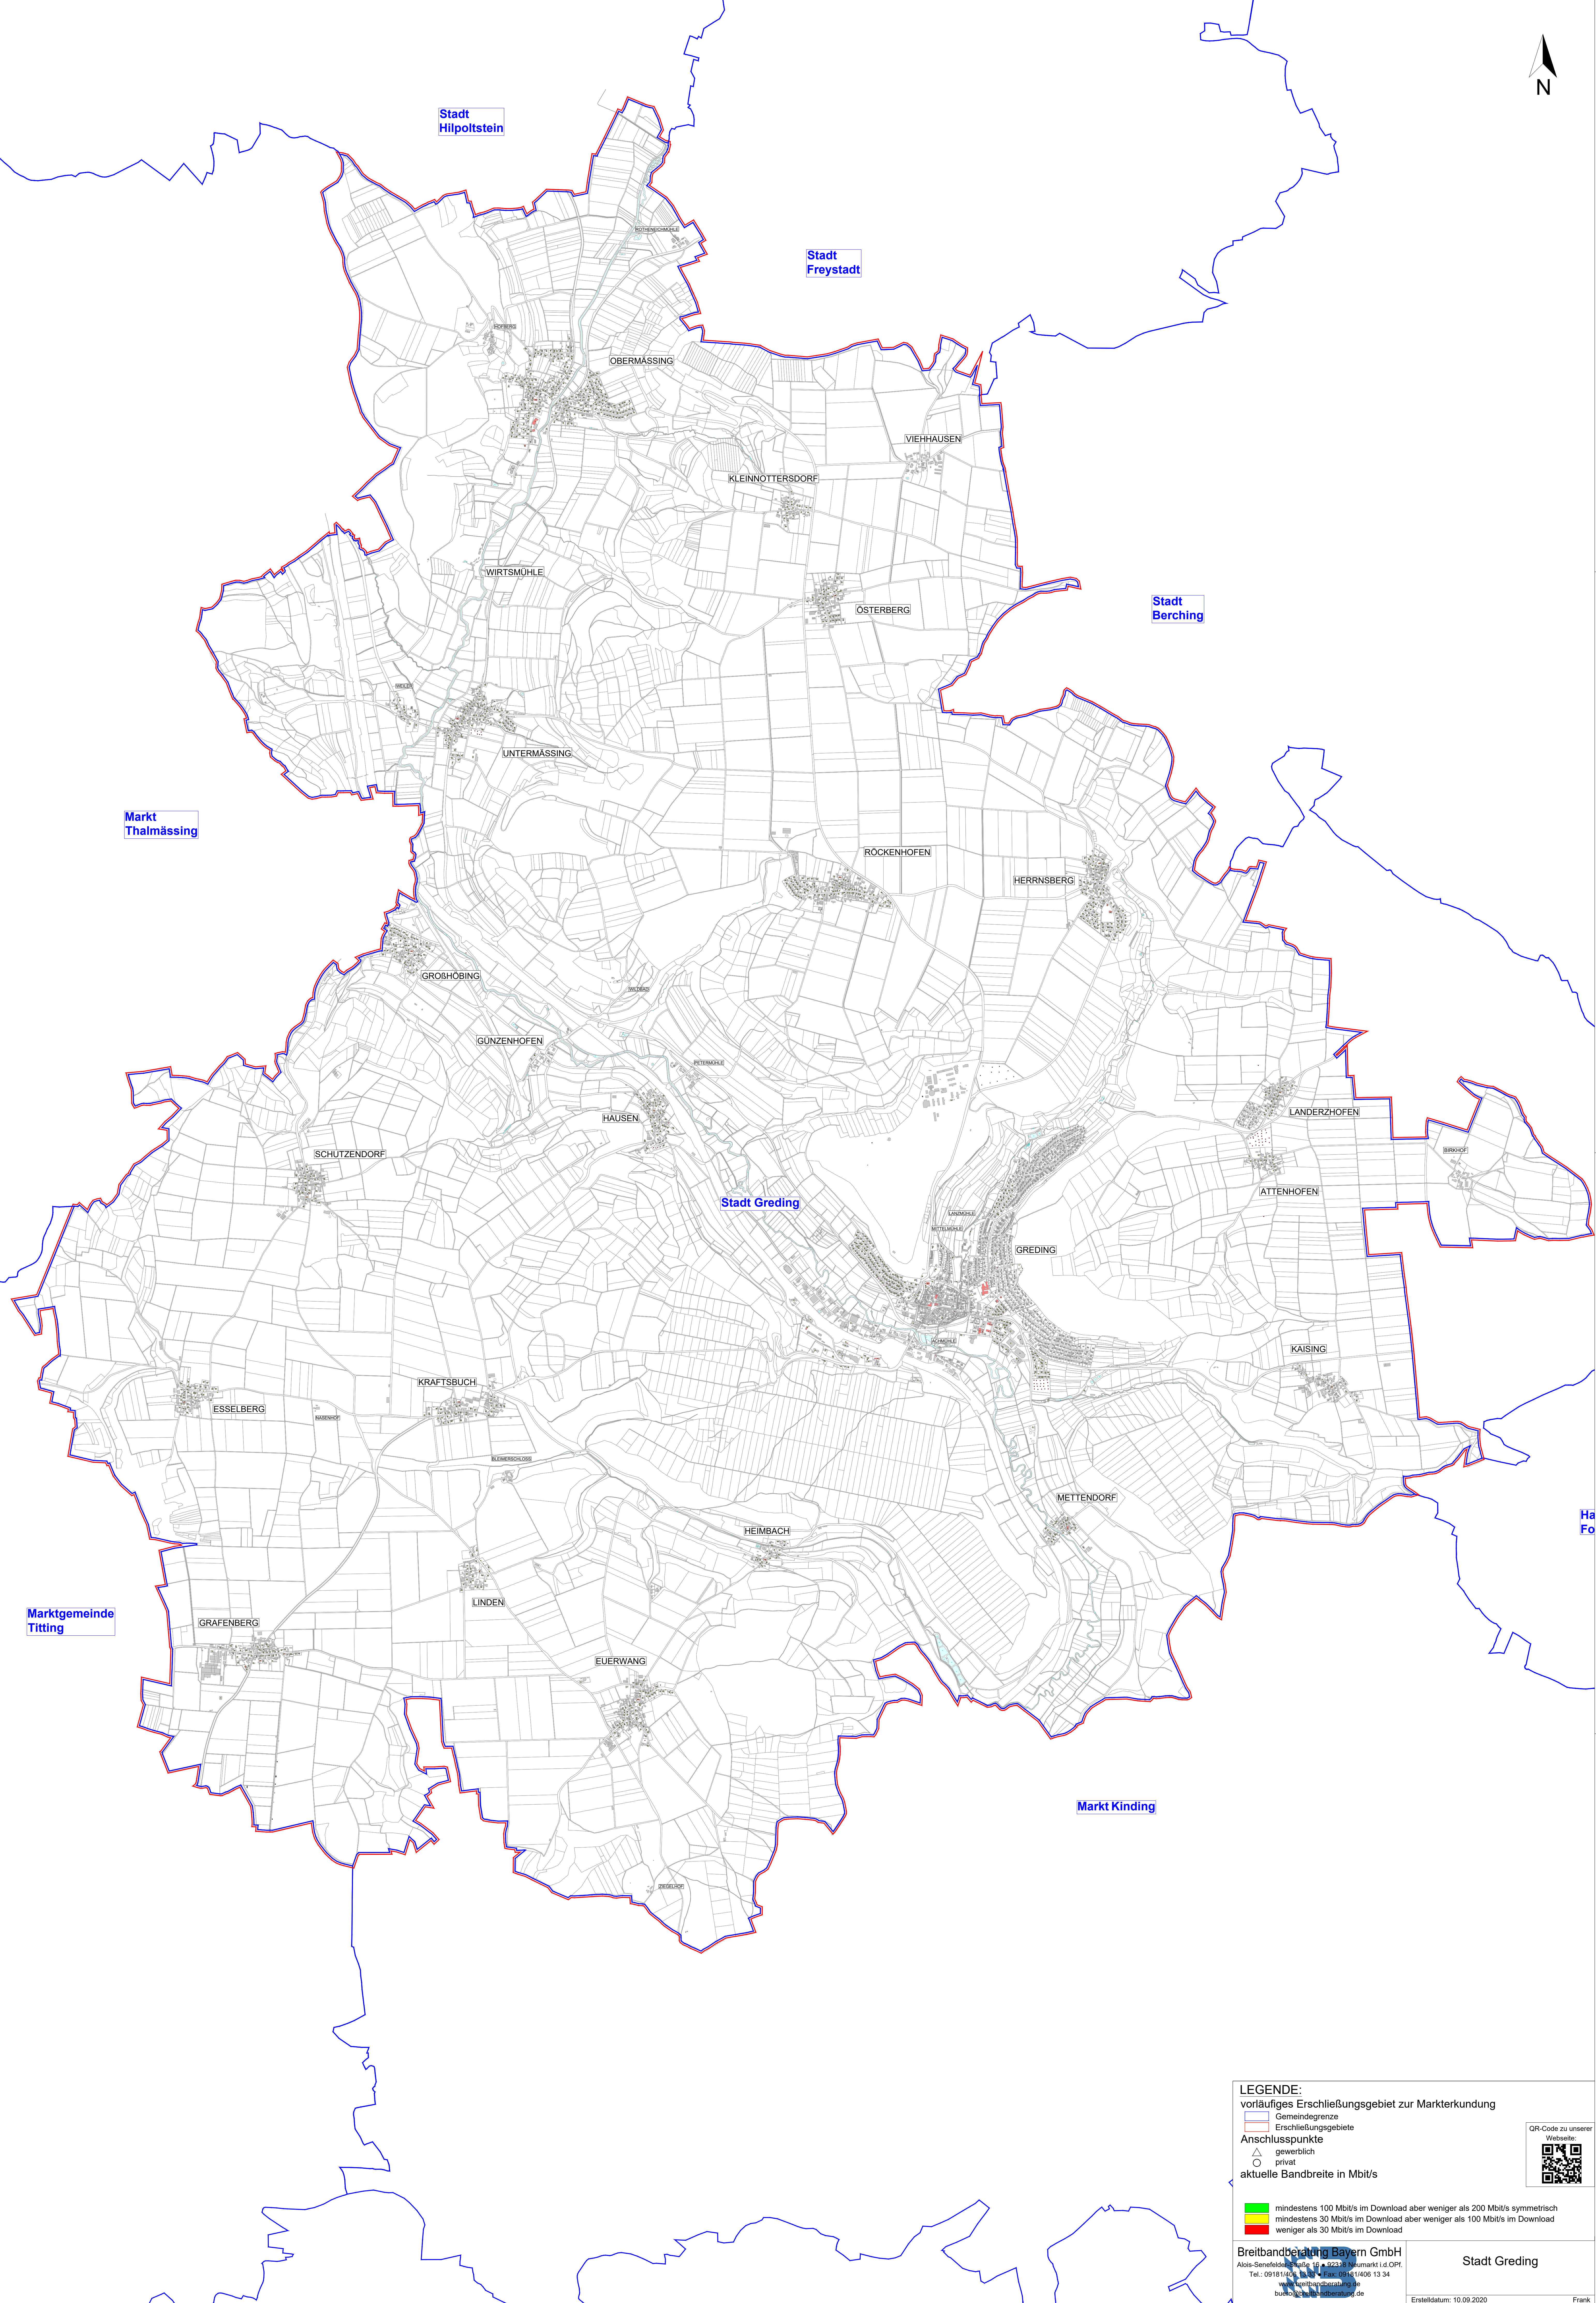

Stadt Hilpoltstein

Stadt Freystadt

Stadt Berching

Markt Thalmassing

Stadt Greding

Marktgemeinde Titting

Markt Kinding

LEGENDE:
vorläufiges Erschließungsgebiet zur Markterkundung

- Gemeindegrenze
- Erschließungsgebiete
- **Anschlusspunkte**
- gewerblich
- privat
- **aktuelle Bandbreite in Mbit/s**

- mindestens 100 Mbit/s im Download aber weniger als 200 Mbit/s symmetrisch
- mindestens 30 Mbit/s im Download aber weniger als 100 Mbit/s im Download
- weniger als 30 Mbit/s im Download

Stadt Greding

Erstelldatum: 10.09.2020

Frank